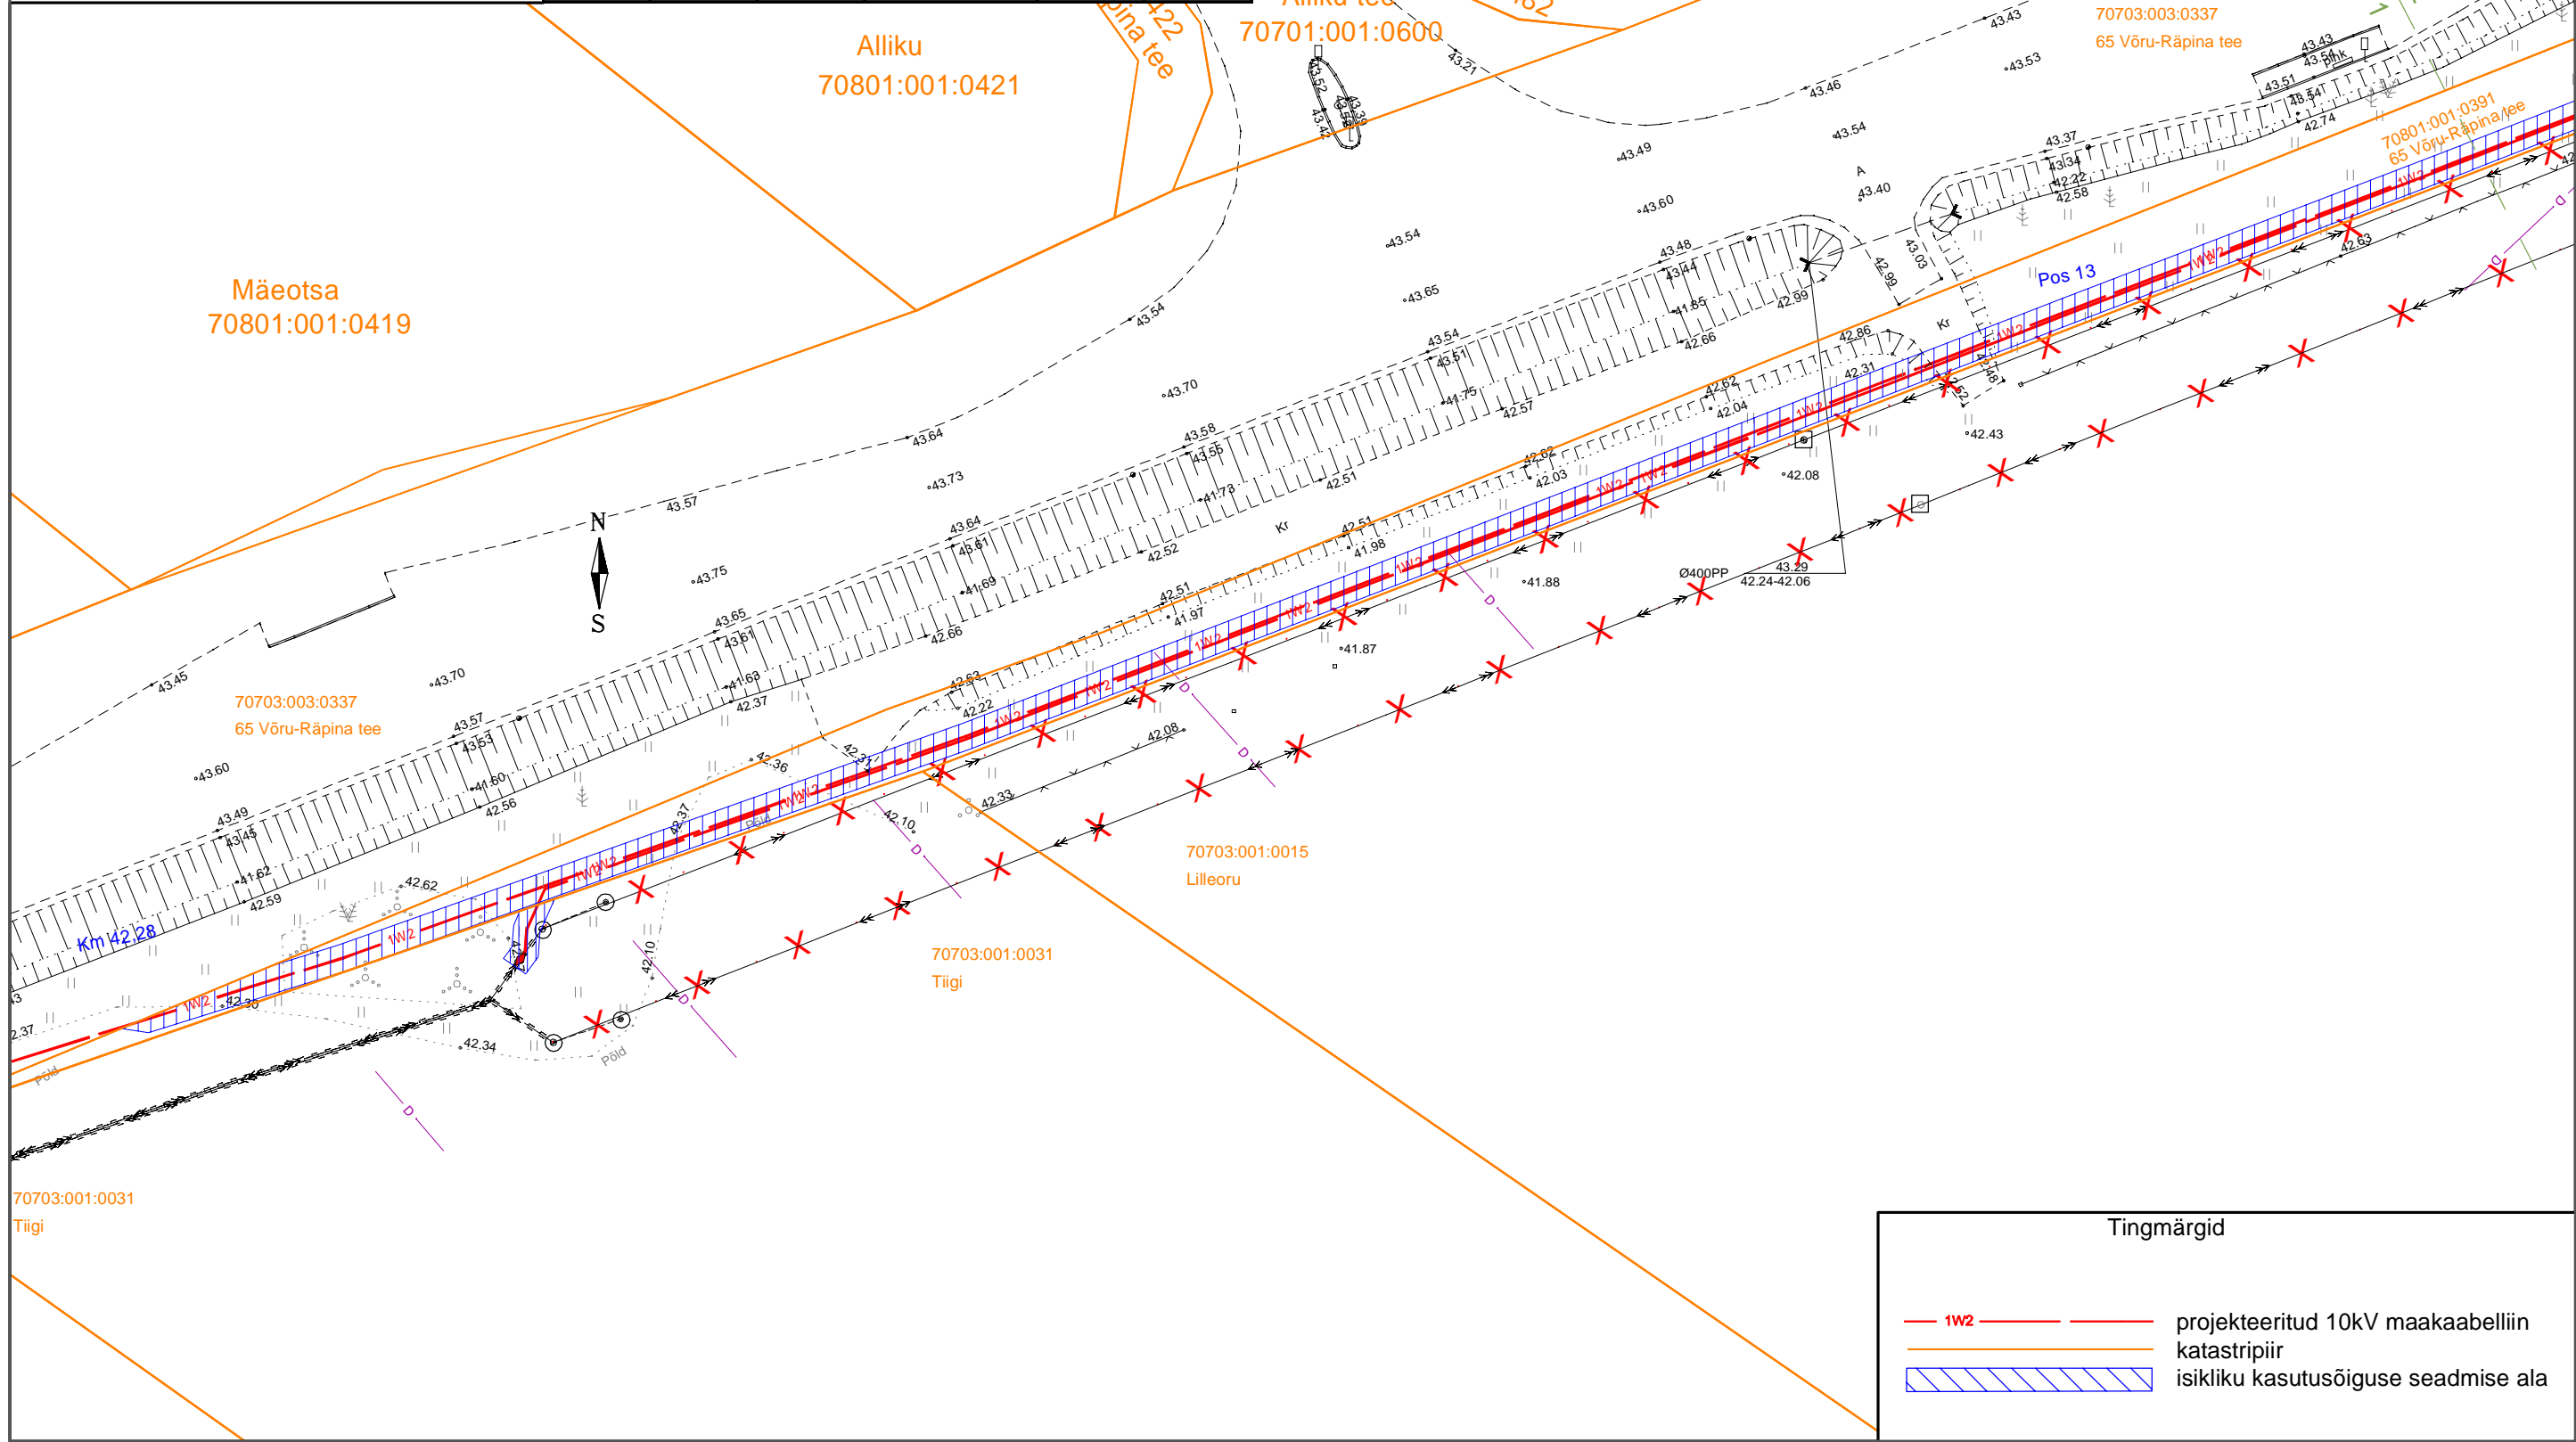

70801:001:0391
65 Võru-Räpina tee
Sillapää küla, Räpina vald, Põlvamaa

Mõõtkava 1:500 (A3)
Leht 1 (Lehti 2)

Koostaja: K. Kangro
k.kangro@leonhard-weiss.com

Jrk nr	IKÕ ala Pos nr (plaanil)	Kinnistu registrios a number	Katastriüksuse tunnus, nimi ja sihtots tarve	Asukoht riigitee suhtes (nr ja nimi) (lõigu algus ja lõpp km)	Ala pindala m ²
13.	Pos 13	18752350	70801:001:0391; transpordimaa	65 Võru- Räpina tee km 42,28- 42,69	860

Tingmärgid	
	projekteeritud 10kV maakaabelliin
	katastripiir
	isikliku kasutusõiguse seadmise ala